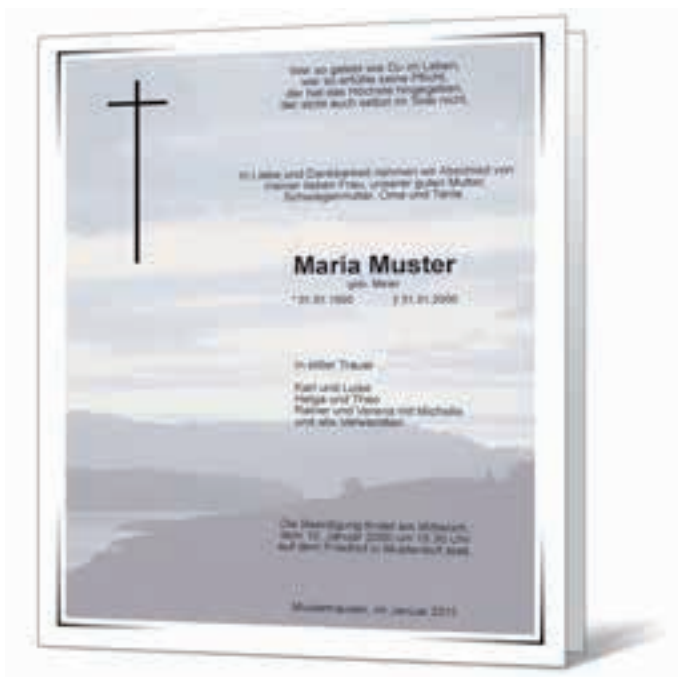

Trauerbrief: Berg Blick - Nr. 1492

Infos: farbig - Stil: klassisch Motiv: Berge

Ansicht 1