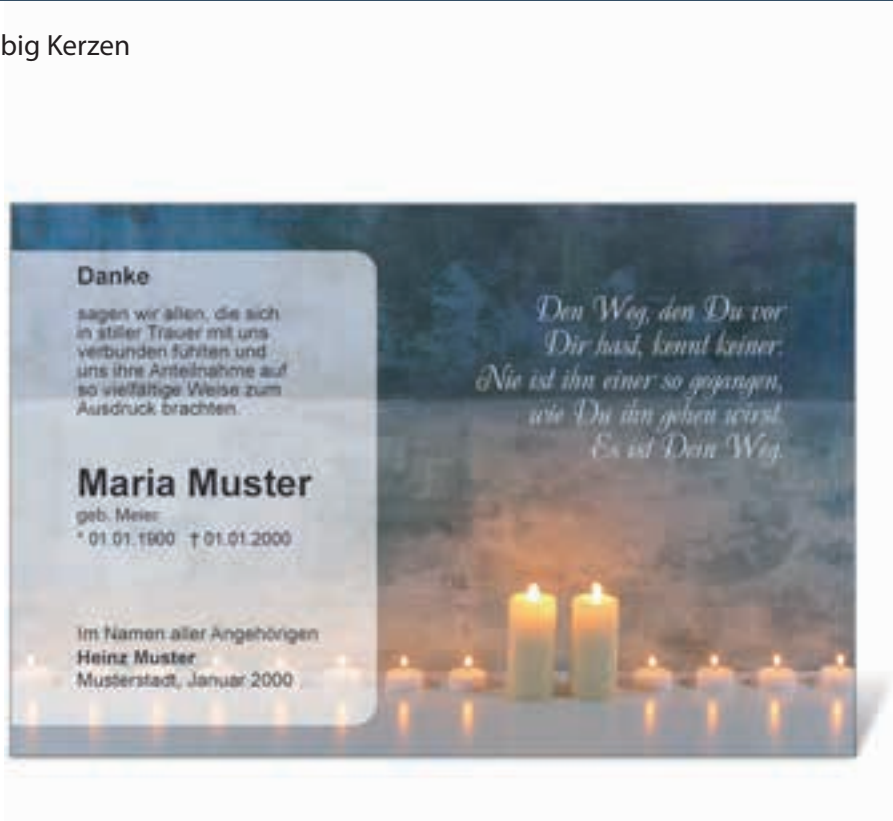

Trauerdankkarte: Kerzen - Nr. 1851

Infos: 2-seitig, 4-farbig Kerzen