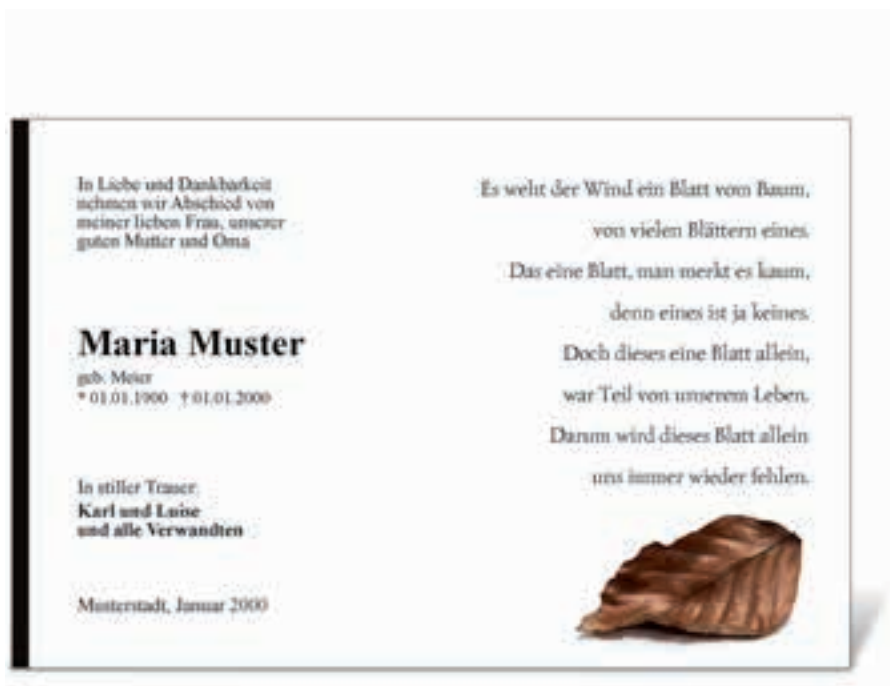

Trauerkarte: Blatt (Spruchkarte) - Nr. 1841

Infos: 2-seitig, 4-farbig Spruchkarte: Es weht der Wind ein Blatt vom Baum, von vielen Blättern eines. Das eine Blatt, man merkt es kaum, denn eines ist ja keines. ...

Ansicht 1