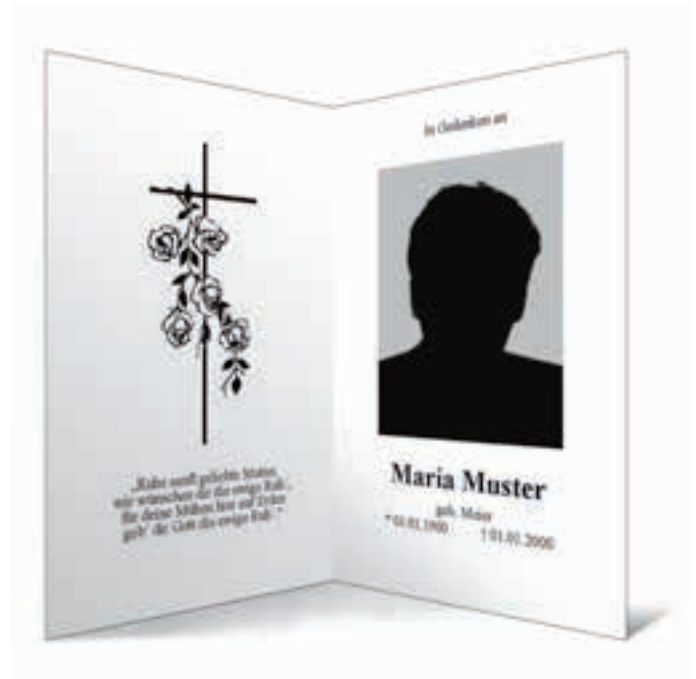

Sterbebild: Kreuzbildchen 2 - Nr. 1517

Infos: 4-seitig, farbig - Stil: klassisch

Ansicht 1

Ansicht 2

Sterbebild: Steg im Nebel - Nr. 1510

Infos: 4-seitig, farbig - Stil: modern Motiv: Steg, Nebel, Sonne

Ansicht 1

Ansicht 2