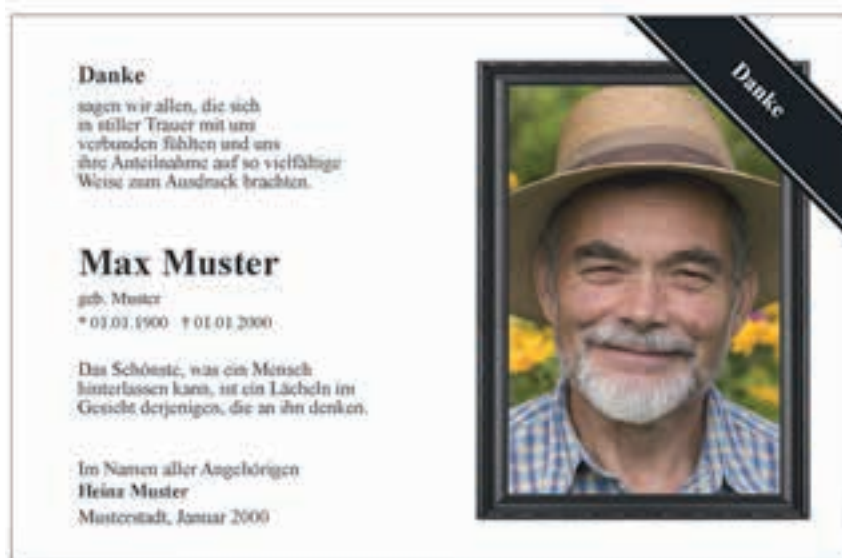

Trauerdankkarte: Fotodankkarte - Nr. 1581

Infos: 2-seitig, 4-farbig Fotodankkarte mit stilvollem Bilderrahmen und schwarzem Schleifenband.