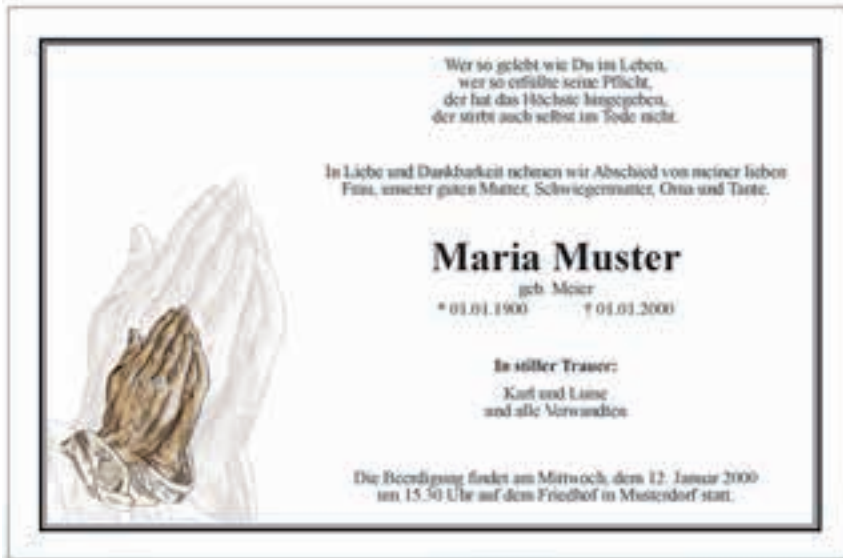

Trauerkarte: Betende Hände - Nr. 1563

Infos: 2-seitig, farbig - Stil: klassisch Motiv: Hände, beten