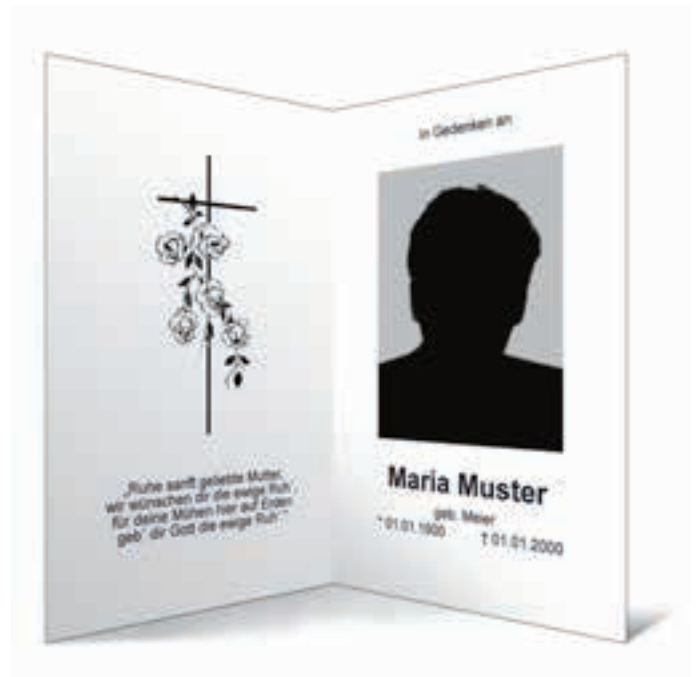

Ansicht 1

Ansicht 2

Sterbebild: Baum - Nr. 1525

Infos: 4-seitig, farbig - Stil: modern Motiv: Wald, Baum

Ansicht 1

Ansicht 2

Sterbebild: Waldweg - Nr. 1509

Infos: 4-seitig, farbig - Stil: modern Motiv: Wald, Weg, Bäume, Licht, Sonne

Ansicht 1

Ansicht 2

Sterbebild: Zeit - Nr. 1811

Infos: 4-seitig, farbig - Stil: modern Motiv: Uhr, Zeit

Ansicht 1

Ansicht 2

Sterbebild: Kerzen - Nr. 1809

Infos: 4-seitig, farbig - Stil: modern Motiv: Kerzen, Licht