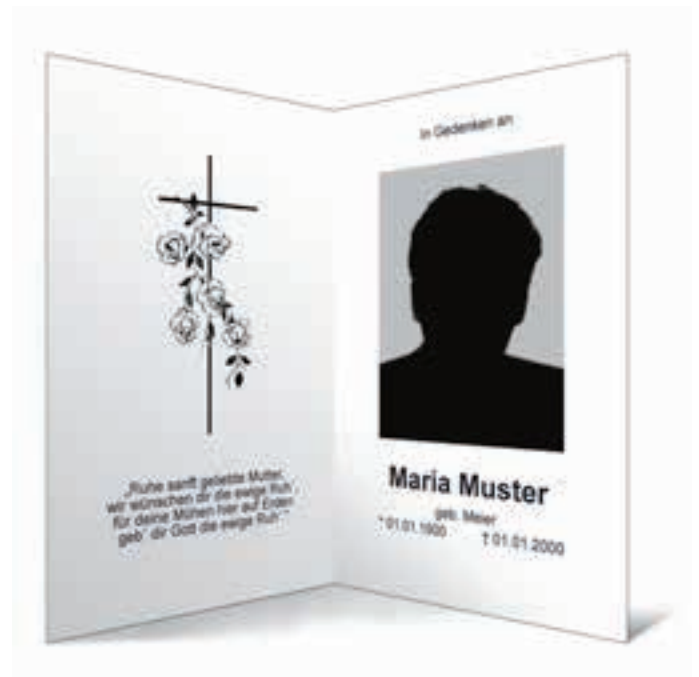

Ansicht 1

Ansicht 2

Sterbebild: Zeit - Nr. 1811

Infos: 4-seitig, farbig - Stil: modern Motiv: Uhr, Zeit

Ansicht 1

Ansicht 2

Sterbebild: Kerzen - Nr. 1809

Infos: 4-seitig, farbig - Stil: modern Motiv: Kerzen, Licht

Ansicht 1

Ansicht 2

Sterbebild: Sonnenuntergang - Nr. 1808

Infos: 4-seitig, farbig - Stil: modern Motiv: Licht, Sonne

Ansicht 1

Ansicht 2

Sterbebild: Stielrose - Nr. 1535

Infos: 4-seitig, farbig - Stil: modern Motiv: Rose, Stiel