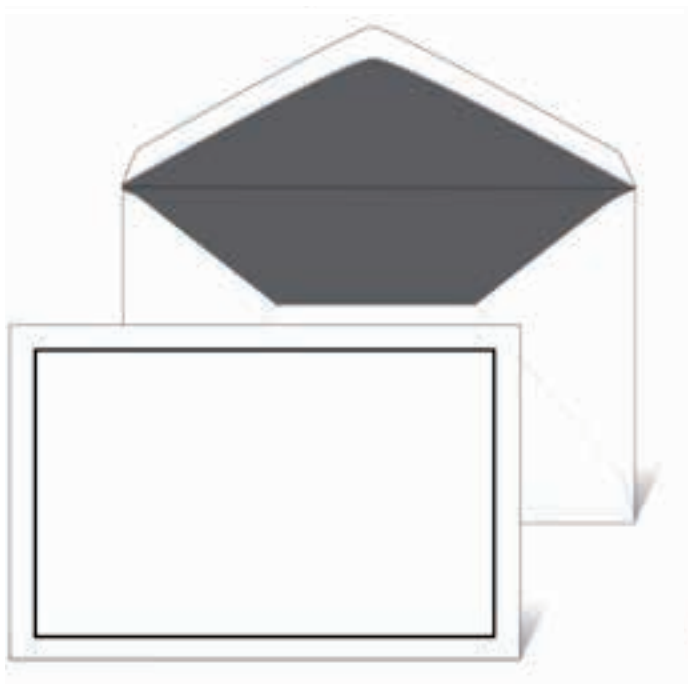

für alle Karten

Ansicht 1

Ansicht 2

Trauerhülle: Trauehülle 18x12 cm

Infos: - Umschläge unbedruckt, mit Rand oder mit Rand und Kreuz. ab 0,25 € pro Stk

für alle Karten

Ansicht 1

Ansicht 2