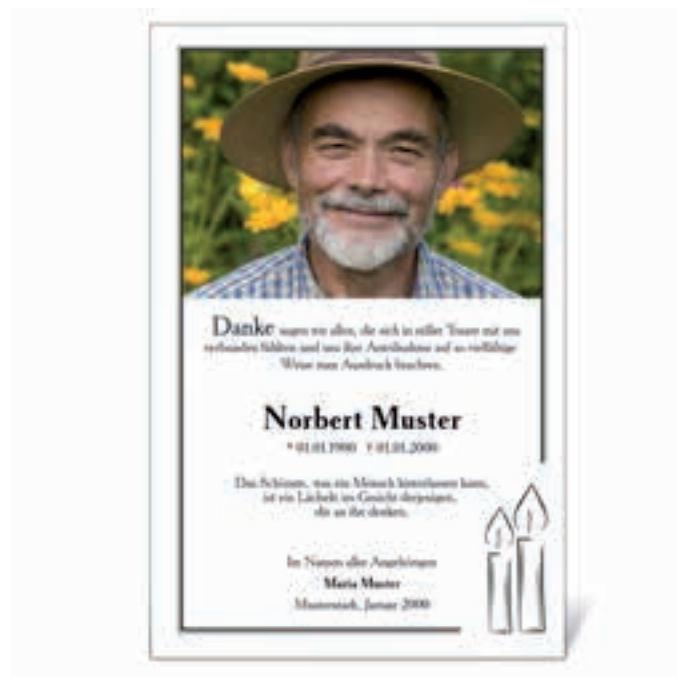

Trauerdankkarte: Kerzenzeichnung - Nr. 2157

Infos: 2-seitig, 4-farbig Fotodankkarte mit stilvollem Bilderrahmen und schwarzem Schleifenband.