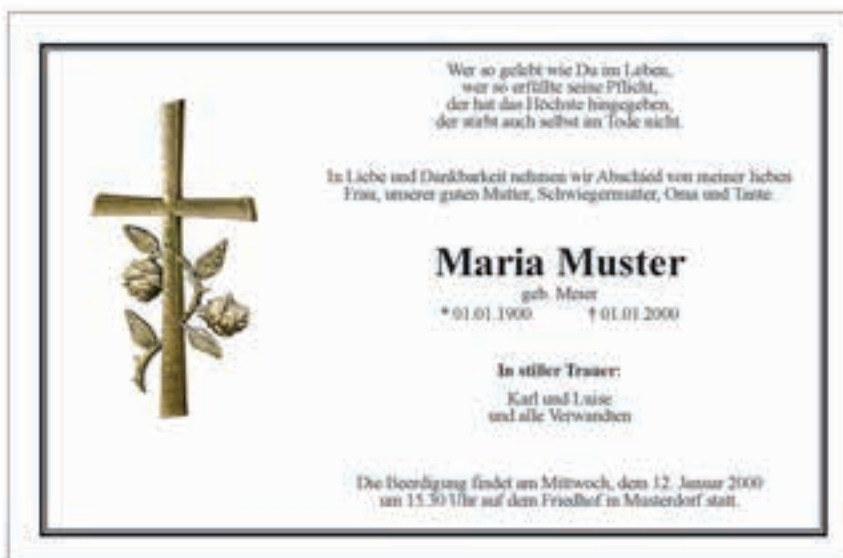

Trauerkarte: Messing Kreuz - Nr. 1562

Infos: 2-seitig, farbig - Stil: klassisch Motiv: Kreuz, Messing