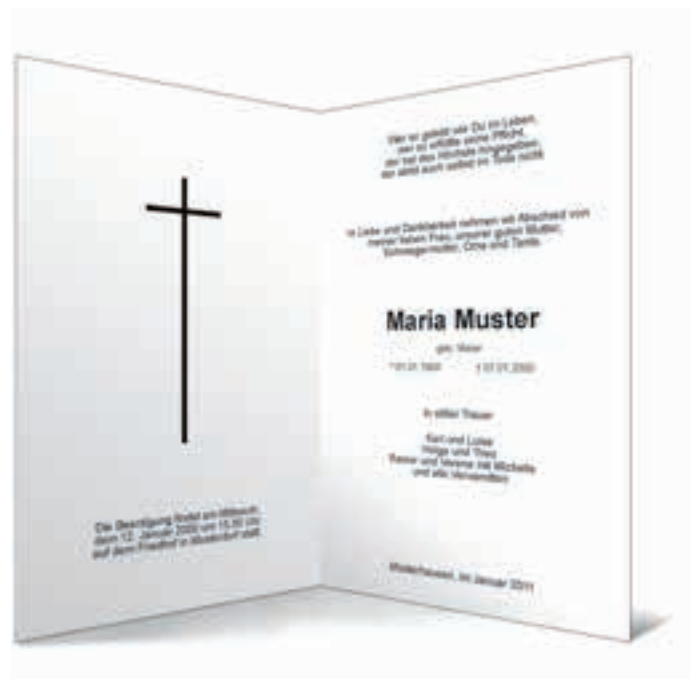

Infos: 4-seitig, farbig - Stil: modern Motiv: Steg,Wasser

Ansicht 1

Ansicht 2

Trauerkarte: Baum oder Eigenes Motiv - Nr. 1651

Infos: 4-seitig, farbig - Stil: modern Motiv: Baum, Eigenes Motiv

Ansicht 1

Ansicht 2