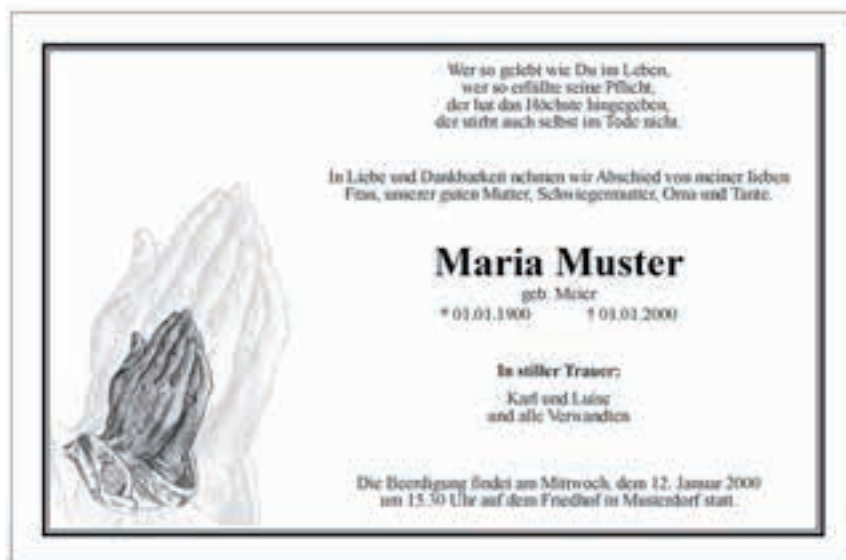

Trauerkarte: Betende Hände SW - Nr. 1568

Infos: 2-seitig, farbig - Stil: klassisch Motiv: Hände, beten