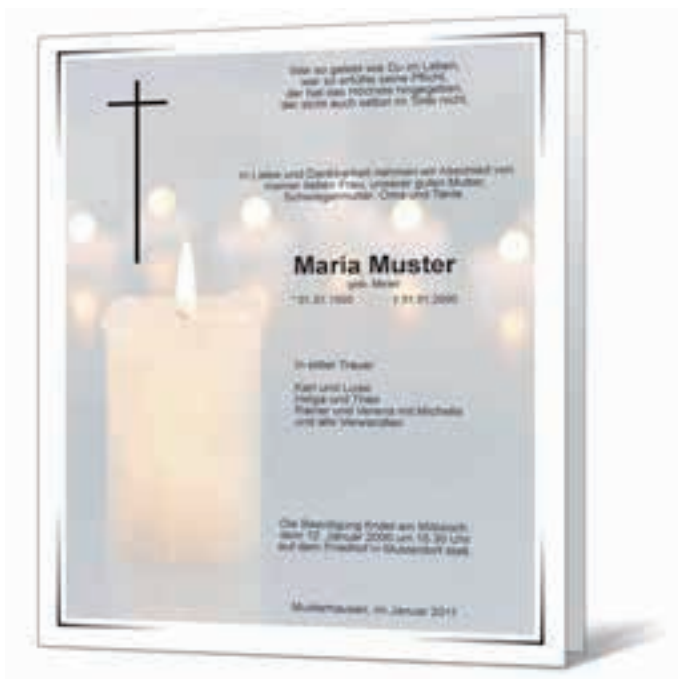

Trauerbrief: Kerze - Nr. 1500

Infos: farbig - Stil: klassisch Motiv: Kerze, Kerzen, Licht

Ansicht 1