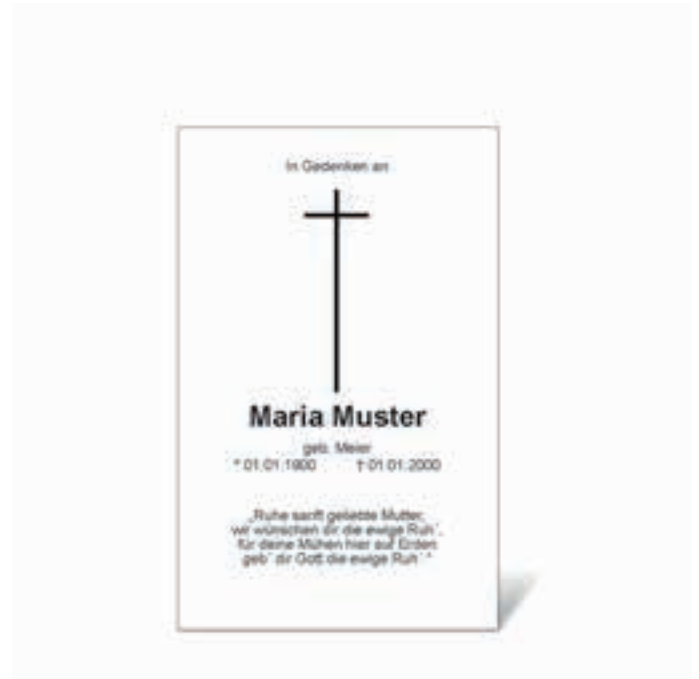

Sterbebild: Portrait - Nr. 1537

Infos: 2-seitig, farbig - Stil: modern Motiv: Portrait, Foto

Ansicht 1

Ansicht 2

Sterbebild: Feder 2 - Nr. 2199

Infos: 2-seitig, 4-farbig

Ansicht 1

Ansicht 2