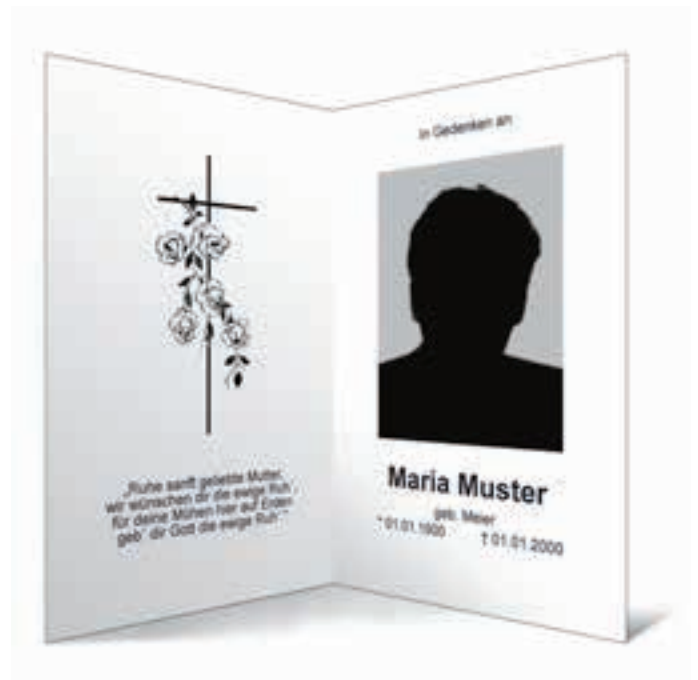

Ansicht 1

Ansicht 2

Sterbebild: Baum am Wasser - Nr. 1532

Infos: 4-seitig, farbig - Stil: modern Motiv: Wald, Baum, Wasser

Ansicht 1

Ansicht 2

Sterbebild: Kreuzbildchen 2 - Nr. 1517

Infos: 4-seitig, farbig - Stil: klassisch